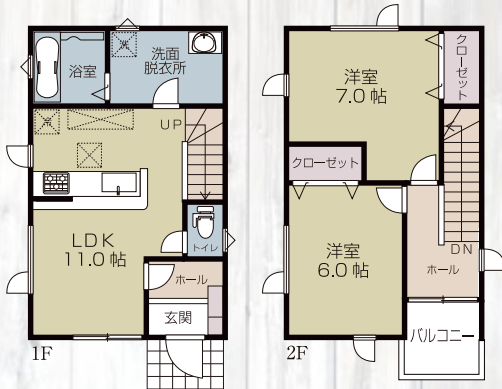

## 自律した大人親子の家

老後生活を子供と快適に暮らせる家

 **大人親子の間取り**

## 子育て大好きな家

頑張れ!シングルマザー!  
子育て充実の家

 **子育て全力宣言の間取り**

間取りプランの一例をご紹介します

### 共働き夫婦のプラン ディンクスの間取り

施工床面積  
64.58㎡ (19.53坪)

### 老後の生活プラン 平屋の間取り

施工床面積  
70.64㎡ (21.36坪)