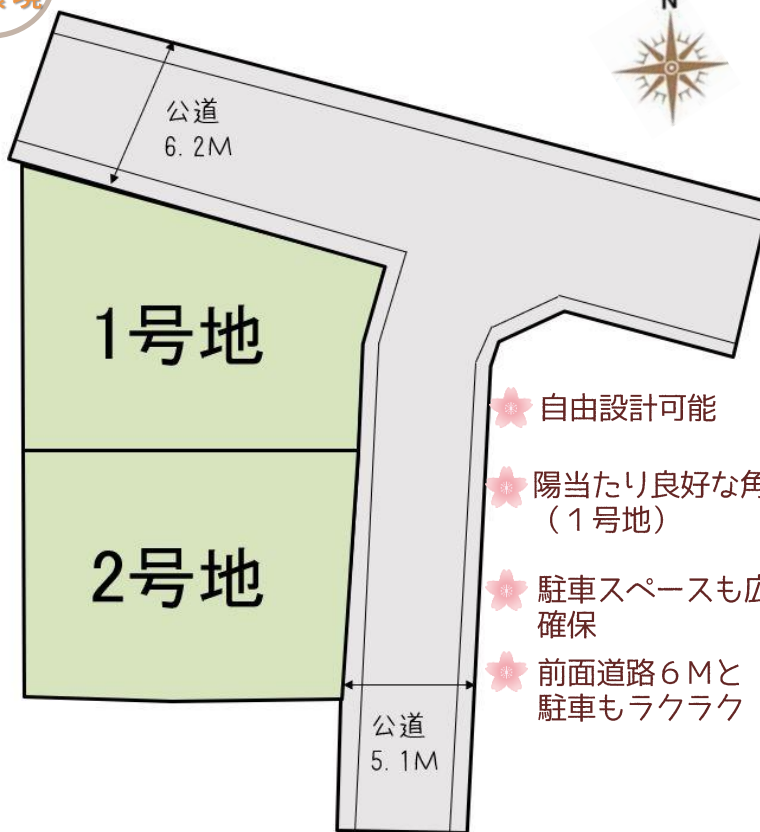

新築分譲住宅

瓦葺

～全2棟～

瓦葺小学校徒歩3分！近日販売予定！

資料請求や詳細につきましては、担当者までお問い合わせください。

- 閑静な住宅街
- 公共施設
商業施設が集う
便利な立地

東大宮駅徒歩約15分

瓦葺小学校徒歩約3分

瓦葺保育所徒歩約2分

🌸 ドラッグセイムス徒歩約7分

🌸 春岡幼稚園徒歩約7分

🌸 ロチャース徒歩約10分

近隣
住環境

- 🌸 自由設計可能
- 🌸 陽当たり良好な角地 (1号地)
- 🌸 駐車スペースも広く確保
- 🌸 前面道路6Mと駐車もラクラク

■ 施工例

■ 床間コーナー