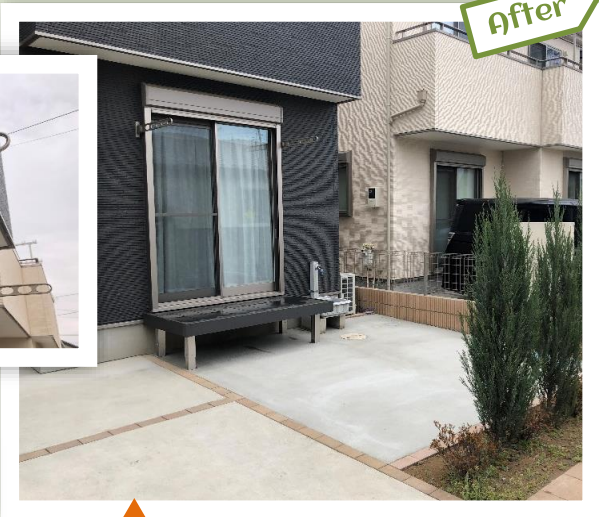

施工例

【改修工事 ~ペットとの暮らし~】

Before

段差をなくし
明るい雰囲気
にペットが自由
に遊べる空間へ

After

壁:板張り
床:CF

Before

After

リビング床レベル上げ
クロス貼り
サゲツ/スーパー耐久
/ルミアア-(消臭)
ペット用ゲート造作
他

【外構 : コンクリート・ウッドデッキ・竿掛け取付工事】

Before

After

After

土間コンクリート打設
ウッドデッキ設置
物干し竿掛け取付

街と人を、しあわせにする家づくり

株式会社岳南ホールディングスグループ