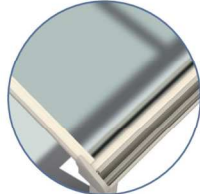

..... 大きな窓辺には**屋根の設置**もおすすめ .....

熱も紫外線もカットする  
屋根ふき材で、  
エアコンの効きがぐんとUP!

さらに オプションの天井カーテンで  
日よけ効果アップ!

熱線遮断ポリカーボネート板

アースブルー (マット)

クリアマット

屋根の内側に  
取付ける  
折りたたみ式の  
カーテンです。

テラス屋根 ソラリア

オプション  
天井  
カーテン

豊富な  
バリエーション

木調テラス屋根 サザンテラス

オプション  
天井  
カーテン

木目調で  
高いデザイン性

レセパ

外壁工事が  
不要!

エフルージュ FIRST 大型テラス