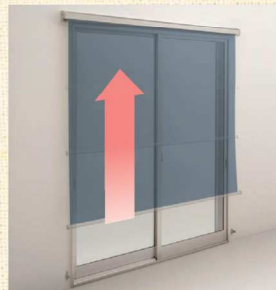

◆カラーとUVカット率・室内への日射カット率(複層ガラスの場合).....

	スタンダードタイプ						ライトタイプ		
生地カラー	 ブルー	 グレイ	 グリーン	 ブラウン	 オレンジ	 グレージュ	 クリーム	 ベージュ	 ライトグレイ
紫外線 カット率	約91%	約92%	約92%	約92%	約92%	約92%	約89%	約89%	約89%
室内への 日射熱カット率	約85%	約86%	約89%	約88%	約82%	約84%	約66%	約73%	約78%

※関連JISなどに基づき算出した値であり、保証値ではありません。

◆いろんな窓辺にいろんな取付け方.....

▲大開口の窓に

▲2階のバルコニーに

▲1階のテラス窓に

※取付け位置・方法は他にもございます。

◆外壁色とのコーディネート.....

スタンダードタイプのシェードは、
◆色落ちしにくくお手入れカンタン.....

顔料を練り込んだポリプロピレン製の色落ちしにくい素材です。

糸と糸の交差部を融着させた汚れのたまりにくい構造で、お掃除ラクラク。

◆静かな巻き取りで安心.....

一番下で手を離しても一定の動きで巻き上がり、収納時のうるさい音がしません。安定した巻き取りで安心してご使用いただけます。

※収納スピードはサイズ・気温などにより多少異なる場合があります。

YKK AP 株式会社

●商品の色は印刷の特性上、実物と異なる場合があります。