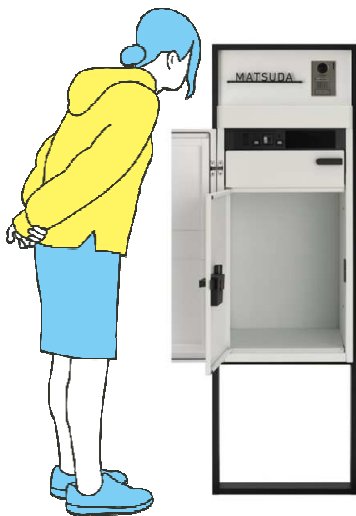

スマート宅配ポスト

LIXILのスマート宅配ポストは、家にいる時も、いない時も荷物の受け取りに加え、発送もできます。スマートフォンと連携すればさらに便利に安心に。

「時間的価値」を創造するLIXILのスマート宅配ポストはいかがでしょうか。

※スマートフォンとの連携にはホームユニット（別途販売）が必要になります。

■ポスト

メール便最大サイズの収納が可能です。取り出す時はLEDライトが点灯、夜間にも便利です。

■宅配ボックス

2リットルのペットボトル6本入り
が2ケース収まる大容量サイズ。
（重さ30kgまで）

■プライバシーを守る二重扉

常時施錠の内扉付きなので、宅配業者からも中身が見えません。扉内部の操作パネルは直感的な操作が可能です。

本体色や
フレーム色は
裏面をご覧ください！
商品詳細はカタログにてご確認ください。

■操作パネル

開錠操作などをガイドしてくれるので操作も簡単で迷いません。施解錠の状態や荷受け状況も一目でわかるので便利です。

■宅配カメラ

ホームネットワークシステム連動で、外出先から応答・会話、遠隔解錠、カメラ画像の視聴などができます。

■印鑑ホルダー

印鑑ホルダーも搭載。印鑑は市販品をお求めください。

おすすめカラー①

フレーム
「チェリーウッド」

センターブロック
「チェリーウッド」

本体
「ブラック」
（エンボス調）