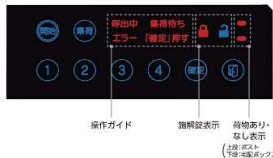

■宅配ボックス

2リットルのペットボトル6本入り
が2ケース収まる大容量サイズ。
（重さ30kgまで）

■プライバシーを守る二重扉

常時施錠の内扉付きなので、宅配業者からも中身が見えません。扉内部の操作パネルは直感的な操作が可能です。

本体色や
フレーム色は
裏面をご覧ください！
商品詳細はカタログにてご確認ください。

■操作パネル

開錠操作などをガイドしてくれるので操作も簡単で迷いません。施解錠の状態や荷受け状況も一目でわかるので便利です。

■宅配カメラ

ホームネットワークシステム連動で、外出先から応答・会話、遠隔解錠、カメラ画像の視聴などができます。

■印鑑ホルダー

印鑑ホルダーも搭載。印鑑は市販品をお求めください。

おすすめカラー①

フレーム
「チェリーウッド」

センターブロック
「チェリーウッド」

本体
「ブラック」
（エンボス調）