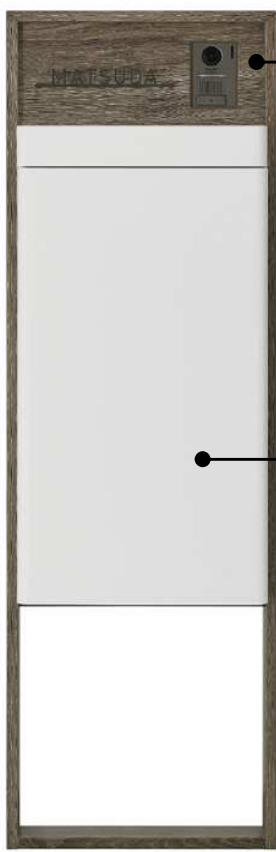

様々な住宅と調和するための色展開・全ての色の組み合わせが選択可能です

※シャイングレーはセンターブロックのみの設定です。

■センターブロック・フレーム色

■本体色

- 前入れ・前取り出し
- 前入れ・後取り出し

- 宅配カメラ付き
- 宅配カメラなし

- 右開き
- 左開き

- 宅配ボックスとポストを搭載した2WAY型「TA」
- 宅配ボックスのみのシンプルなボックス構造「TB」(前取り出しのみ)

ご要望に合わせてお選びください！

新色のディープグレーは低彩度化しているカラートレンドにもよく馴染みます！

設置場所に応じて選べるラインナップ

※ポール建て仕様は埋め込み仕様とベース仕様があります。

ファンクション仕様

宅配ボックス・ポストに加えサイン、インターホンの機能をスマートに集約。(TAのみ)

壁埋め込み仕様

ポスト、宅配ボックスを壁と一体化することで、スペースの有効活用につなげる。(TAのみ)

ポール建て仕様

宅配ボックスとしての機能に特化し、すっきりとした納まりのポール建て仕様。(TBのみ)

据置仕様

玄関ポーチなど限られたスペースにも最適な据置仕様。(TA・TB)

- サイン/テイストが異なる9種類の専用デザインをラインナップ
- インターホン/フラットですっきりしたデザインの「内蔵タイプ」とインターホンが露出した「面付タイプ」から選べます
- 照明/フレームの上部から照らす「LEDサインライト」と宅配ボックスの下部から足元をライトアップする「LEDフットライト」