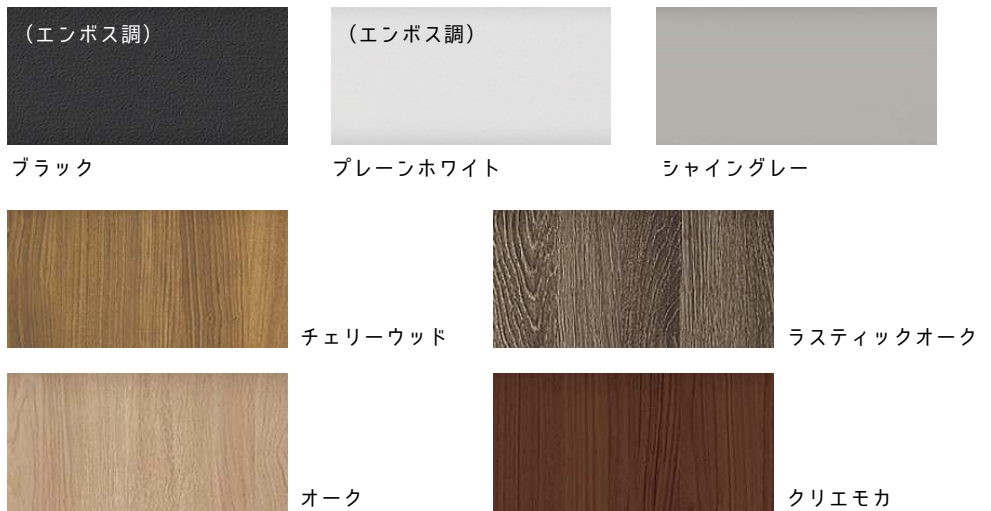

様々な住宅と調和するための色展開・全ての色の組み合わせが選択可能です

※シャイングレーはセンターブロックのみの設定です。

■センターブロック・フレーム色

■本体色

- 前入れ・前取り出し
- 前入れ・後取り出し

- 宅配カメラ付き
- 宅配カメラなし

- 右開き
- 左開き

- 宅配ボックスとポストを搭載した2WAY型「TA」
- 宅配ボックスのみのシンプルなボックス構造「TB」(前取り出しのみ)

ご要望に合わせてお選びください！

新色のディープグレーは低彩度化しているカラートレンドにもよく馴染みます！

設置場所に応じて選べるラインナップ

※ポール建て仕様は埋め込み仕様とベース仕様があります。

ファンクション仕様

宅配ボックス・ポストに加えサイン、インターホンの機能をスマートに集約。(TAのみ)

壁埋め込み仕様

ポスト、宅配ボックスを壁と一体化することで、スペースの有効活用につなげる。(TAのみ)