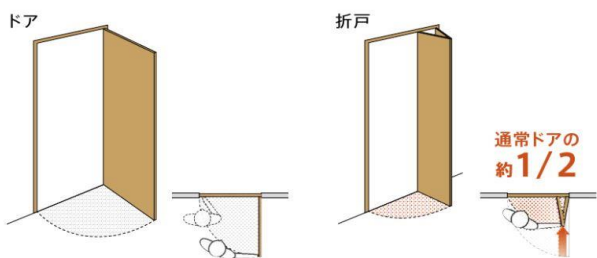

## 安全バー手すり

暮らしの中のちょっとした動作が  
ぐっと楽に！

玄関  
に

I型

トイレ  
に

L型

商品色(集成材)

※ホワイト色は天然木の特性上、色のバラツキがありますので、ご了承ください。

## 室内折戸

約半日で取付

開閉スペースが小さいから、扉の  
正面に立ったままスムーズに開閉！

開閉スペースが通常のドア  
の約1/2！  
採光デザインは割れても破片  
が飛散しにくい、安全性  
に配慮した採光面材。トイレ  
用には明かり窓がついて  
います。

ドア  
開閉時に立ち位置を移動する距離が大きく、体に負担のかけがちな「後ろ手」などの動作が必要になります。

折戸  
扉正面に立ったまま、体をほとんど動かさずに開閉できます。