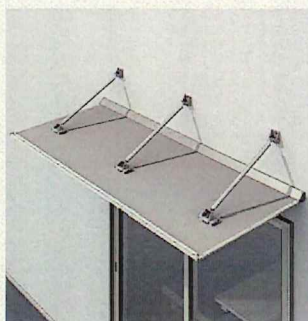

雨にぬれずに物を出し入れできる便利空間

波板を
使用した
囲いです

側面のドアや
窓の有無をお選びいただけます

アウトドア用品や自転車などの
収納・整理に!

ストックヤードⅡ

ちょっとした雨よけ・雪よけに

程よい存在感のある後付け可能なひさし

出幅 300mm

出幅 450mm

出幅 600mm

出幅 300mm、450mmは
積雪 100cmに耐えられる仕様もあります

コンバイザー ベーシックスタイル

出入口にはワイドなひさしを

雨よけ・雪よけしながら傘をさすスペースも確保

玄関ドアとコーディネートしやすい
カラーバリエーション

ブラチナステンと
木目カラーの
全5色

コンバイザー アームスタイル

車への降霜予防に

結露や霜を防いで冬の朝の短時間に

衝撃に強い
ポリカーボネート板の
屋根です

太陽光を透過させつつ紫外線を
ほぼ100%カットする屋根ふき
材で一年中愛車を守ります

積雪地域用のカーポートも
充実のバリエーション

積雪 50cm

積雪 100cm