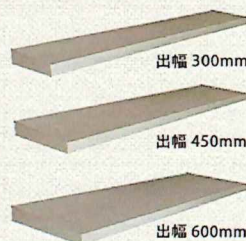

雨にぬれずに物を出し入れできる便利空間

波板を
使用した
囲いです

側面のドアや
窓の有無をお選びいただけます

アウトドア用品や自転車などの
収納・整理に!

ストックヤードⅡ

ちょっとした雨よけ・雪よけに

程よい存在感のある後付け可能なひさし

出幅 300mm

出幅 450mm

出幅 600mm

出幅 300mm、450mmは
積雪 100cmに耐えられる仕様もあります

コンバイザー ベーシックスタイル

出入口にはワイドなひさしを

雨よけ・雪よけしながら傘をさすスペースも確保

玄関ドアとコーディネートしやすい
カラーバリエーション

ブラチナステンと
木目カラーの
全5色