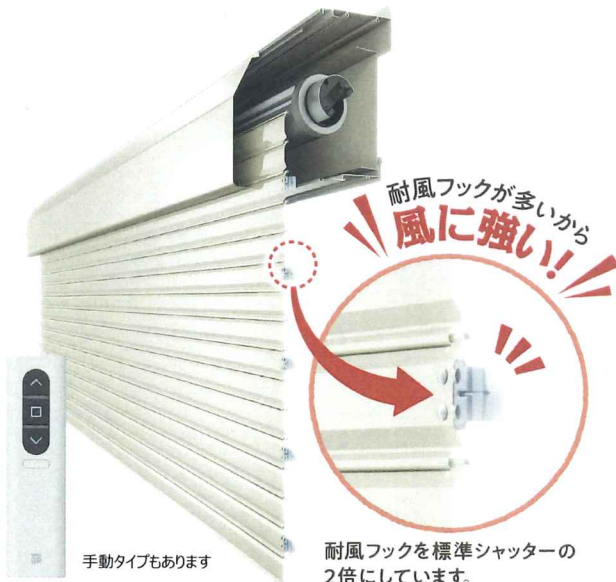

YKK AP

窓を守って安心な住まいに

さらに耐風圧性能を高めたシャッター

かんたん **マドリモ**
シャッター

耐風シャッターGR

台風などの強風に強く、窓辺の安全を守ります。

標準的なシャッターの1.5倍の強さ、
近年の大型台風にも耐えうる耐風圧強度

2018年	風速	
台風21号	58	m/s
関西エリア		
2019年	風速	
台風15号	57	m/s
千葉エリア		

耐風シャッターGR

※耐風圧性能1200Pa(負圧)

風速 **62** m/s相当

リモコンスリットシャッターGR

スリットを開け閉めできるシャッターです。

スリットの開け閉めで上手に通風・採光が可能

小さい窓には**衝撃に強い**
ガラスを

かんたん **マドリモ**
断熱窓