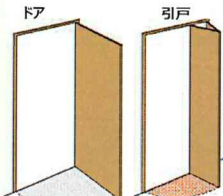

今あるドアの枠に
新しい枠をかぶせる
かんたん施工

新しい引戸枠
今あるドア枠

かんたん **ドアリモ**
アウトセット玄関引戸

間口が広がって
出入りラクラク!

1日で 勝手口を交換!

リフォームで
寒さ・ニオイ・湿気を
すっきり解消

通風&採光で
明るい印象に!

- ドアを閉じたまま通風が可能
- 大きなガラス面でたっぷり採光

かんたん **ドアリモ**
勝手口ドア

2~3時間で シャッター 付きの窓に!

今ある窓はそのままに
シャッターを取付け
リモコンシャッターなら
家中のシャッターをボタンひとつで
かんたん開け閉め

- 強風時に窓をガード
- 泥棒の侵入を阻止
- 遮音効果もあります

かんたん **マドリモ**
シャッター

オプション
マルチ
リモコン

半日で 室内ドアを折戸に!

ドアに比べて
開閉スペースが
約半分に

正面に立ったまま
開閉できる!

- 開閉しやすく出入りもスムーズに
- 高齢者のお住まいにもおすすめ

かんたん **ドアリモ**
室内折戸

半日で 浴室ドアを交換!

- 開閉がスムーズに
- 掃除がしやすいデザイン

かんたん **ドアリモ**
浴室ドア

使いやすく安全な
浴室折戸へ!

※施工時間は平均的な目安です。諸条件によってプラスになる場合があります。